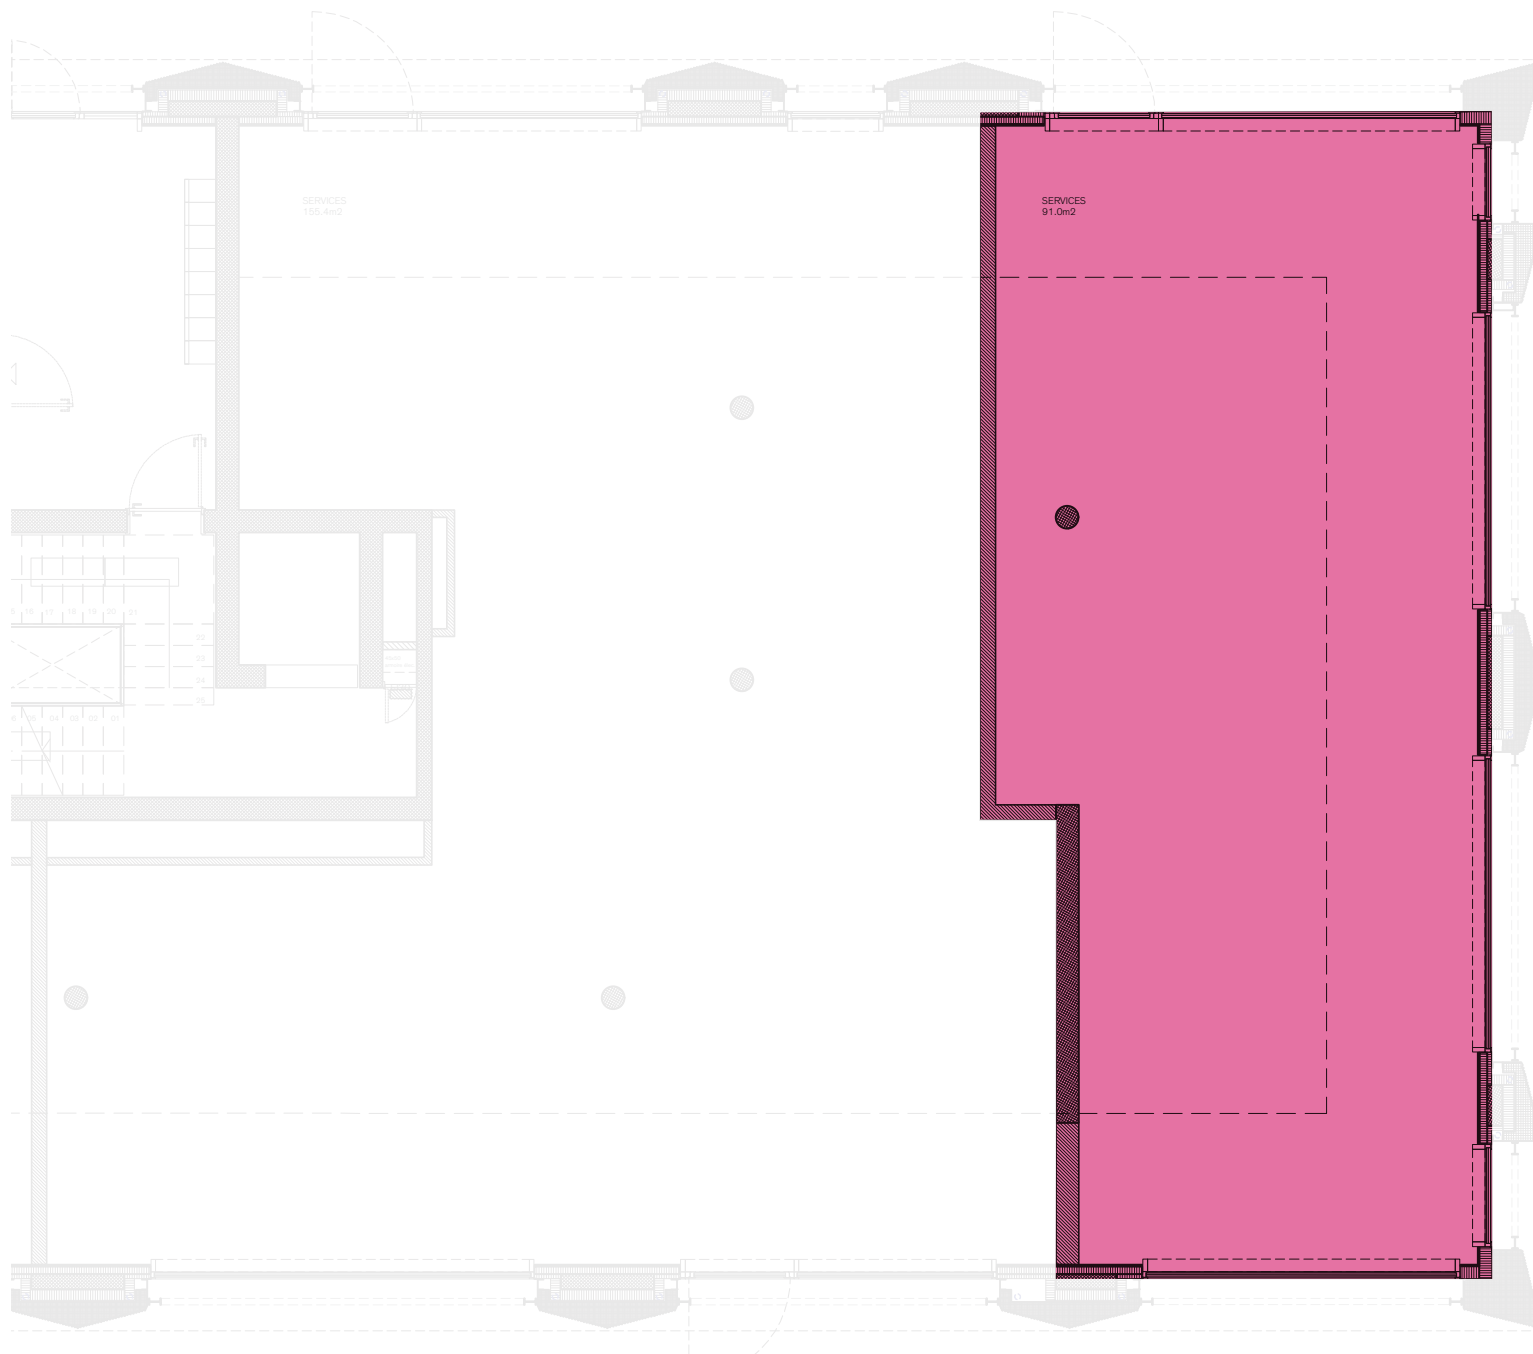

Bâtiment NORD / Commerce

Réf. N21_00_3300
Étage Rez
Surface 91,00 m²

échelle