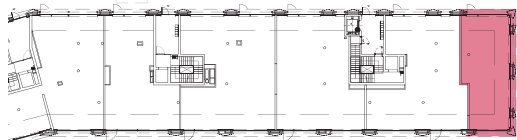

Bâtiment NORD / Commerce

Réf. N21_00_3300
Étage Rez
Surface 91,00 m²

échelle