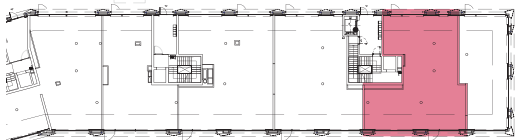

Bâtiment NORD / Commerce

Réf. N21_00_3200

Étage Rez

Surface 155,40 m²

échelle