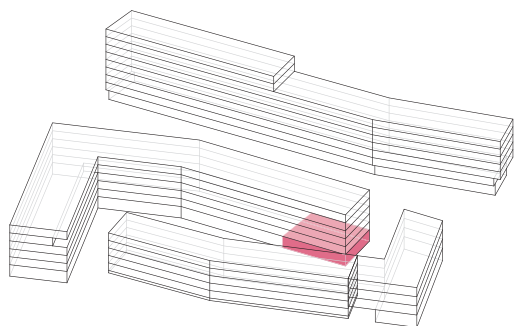

Bâtiment NORD / Commerce

Réf. N21_00_3200

Étage Rez

Surface 155,40 m²

échelle