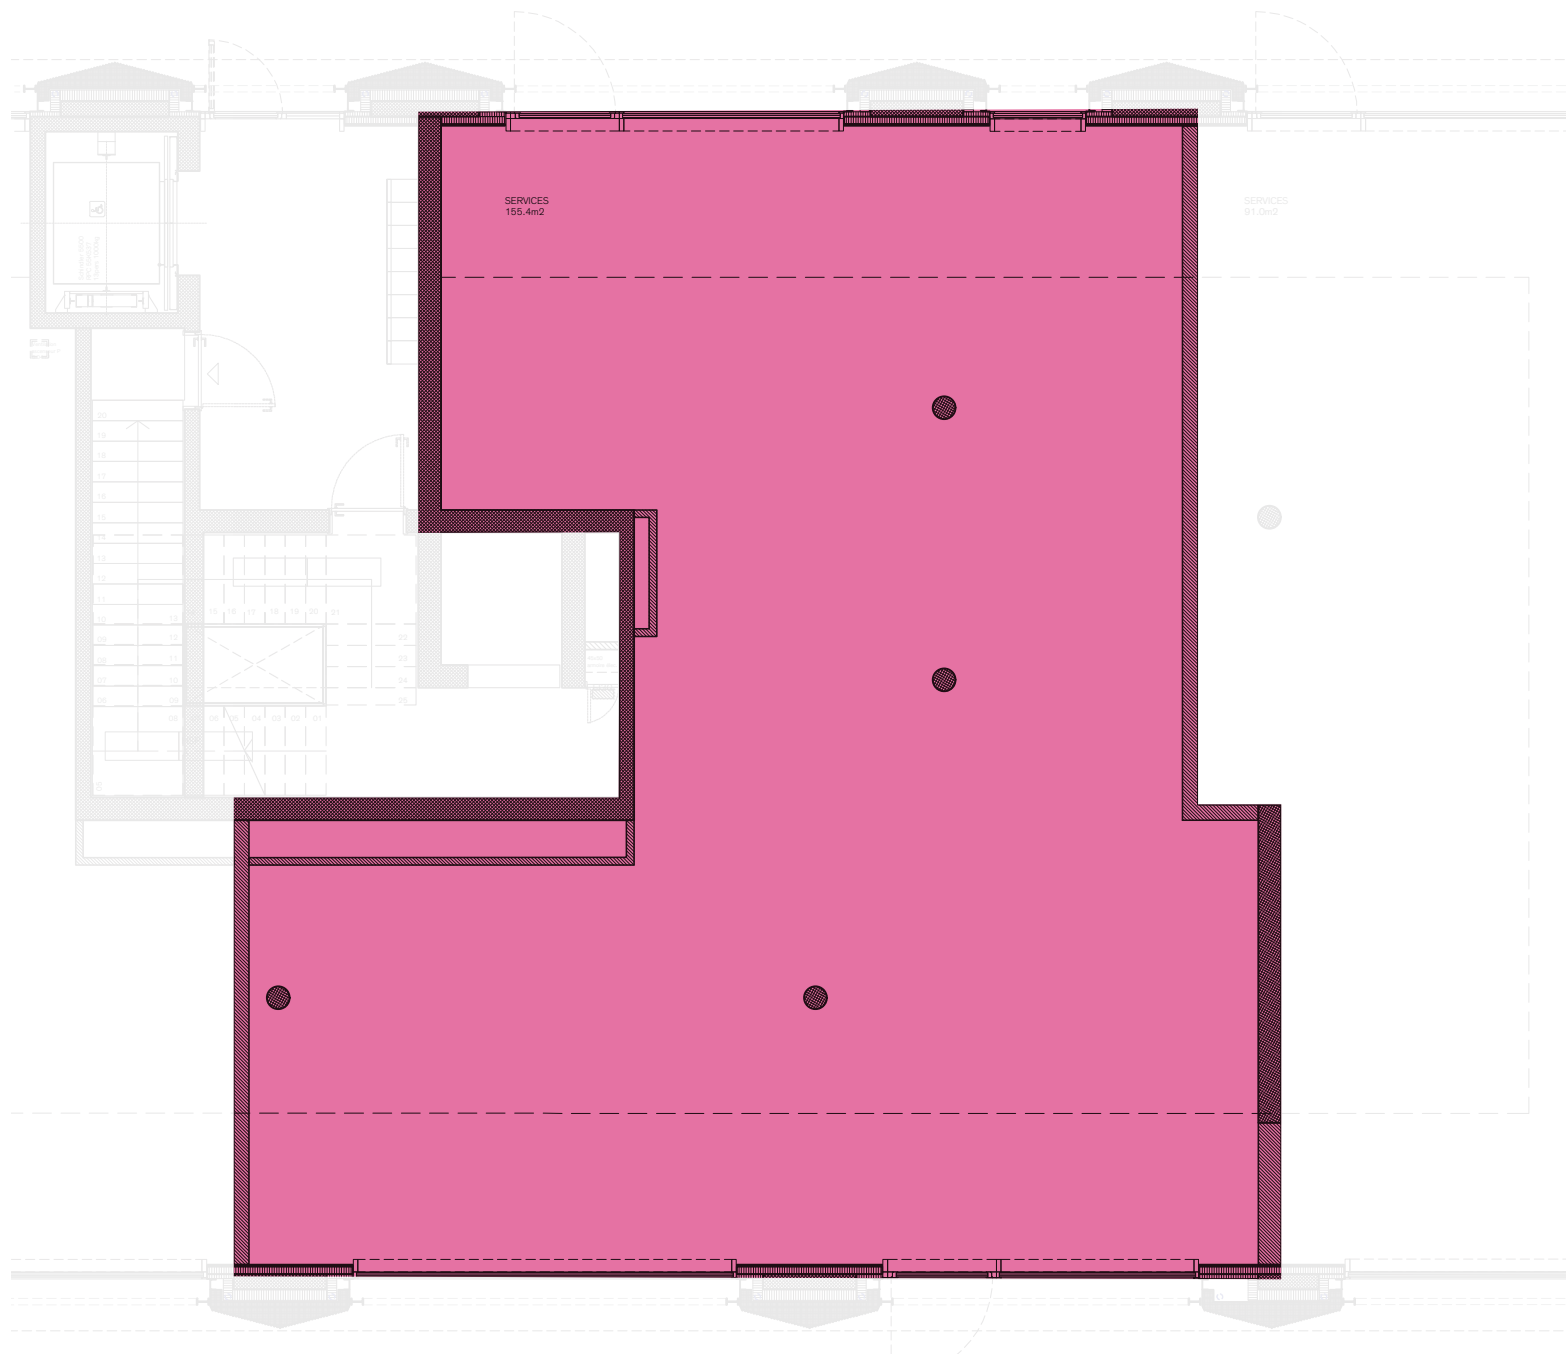

Bâtiment NORD / Commerce

Réf. N21_00_3200

Étage Rez

Surface 155,40 m²

échelle