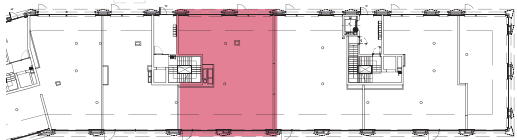

Bâtiment NORD / Commerce

Réf. N21_00_2200
Étage Rez
Surface 170,90 m²

échelle