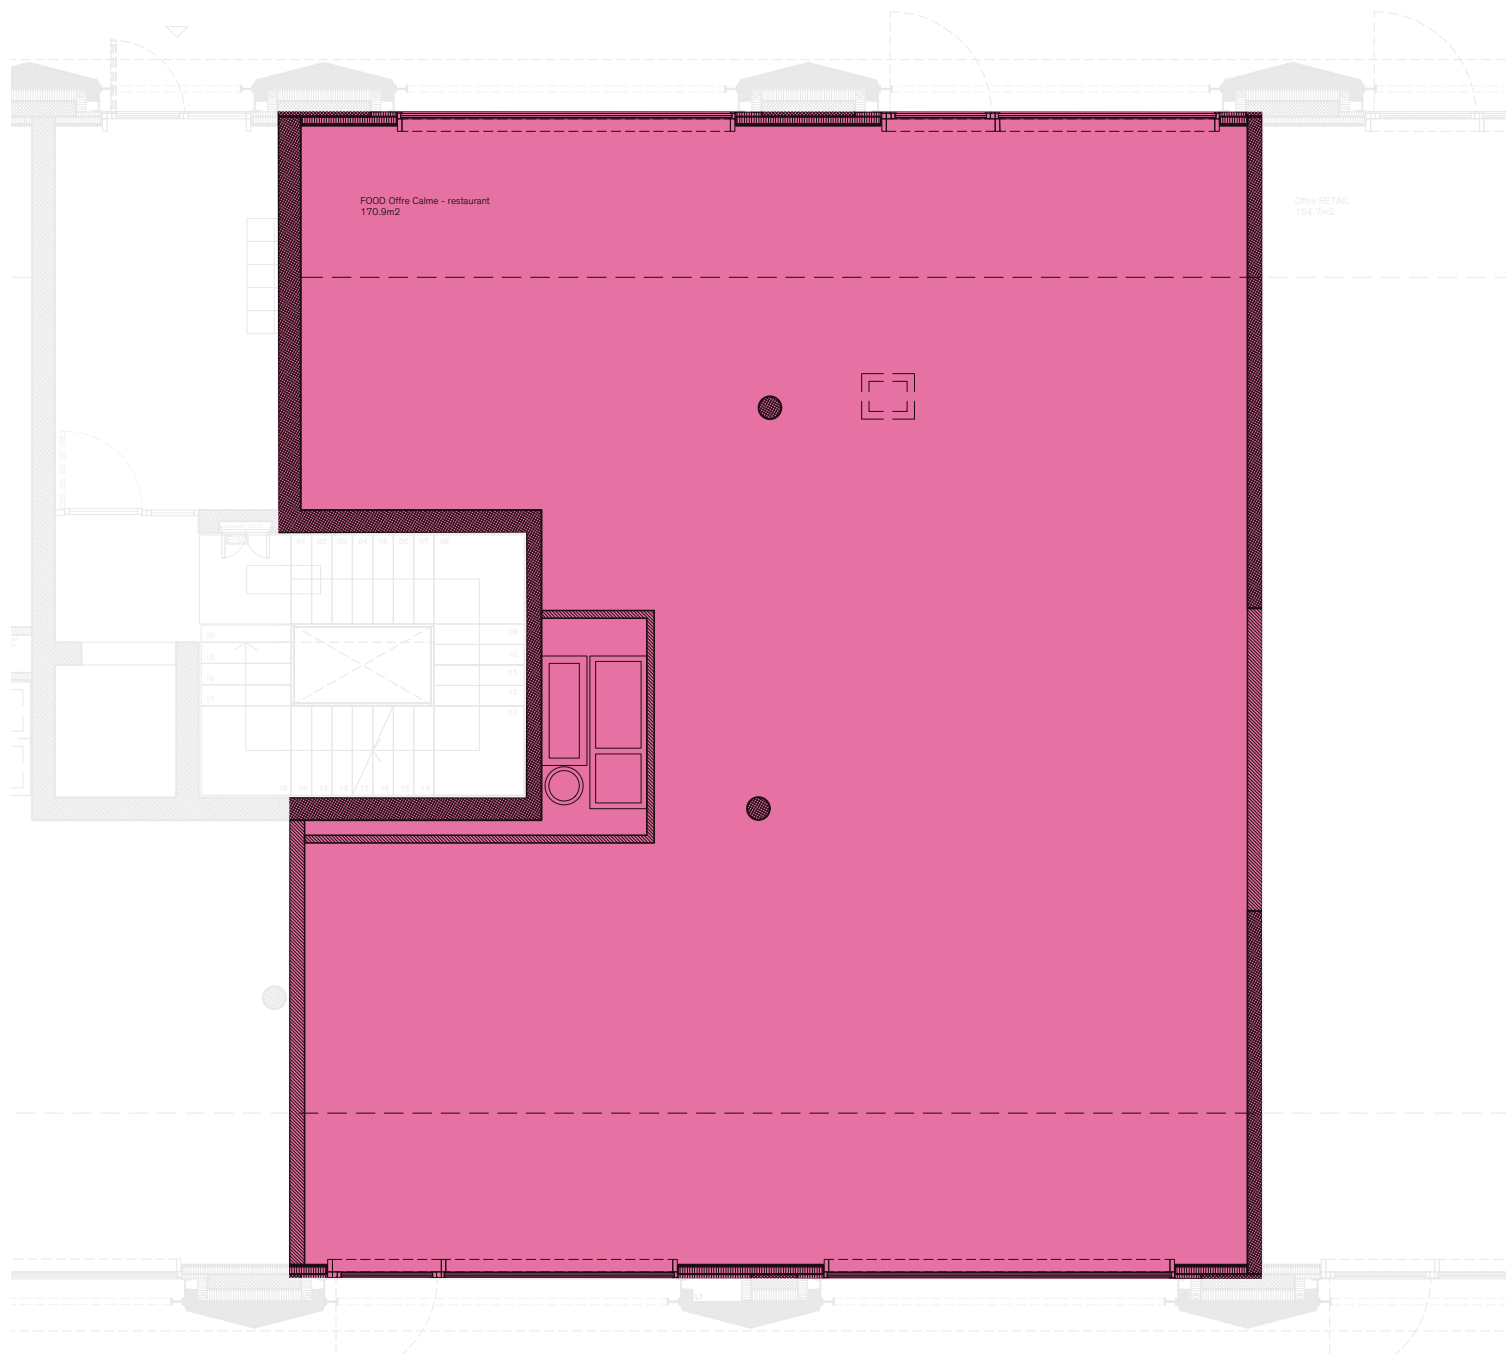

Bâtiment NORD / Commerce

Réf. N21_00_2200
Étage Rez
Surface 170,90 m²

échelle