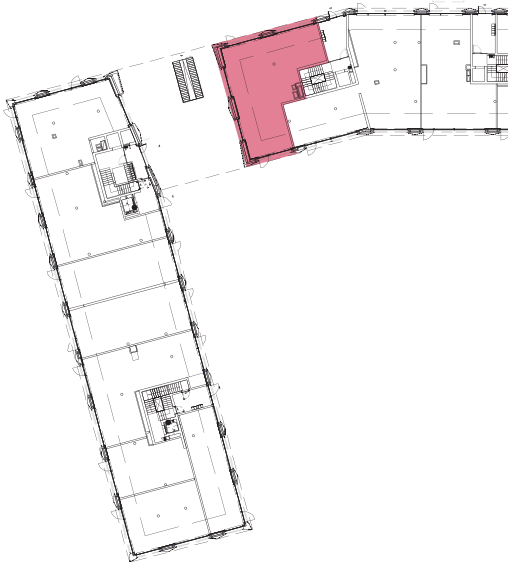

Bâtiment NORD / Commerce

Réf. N21_00_1100
Étage Rez
Surface 138,30 m²

échelle

1 m