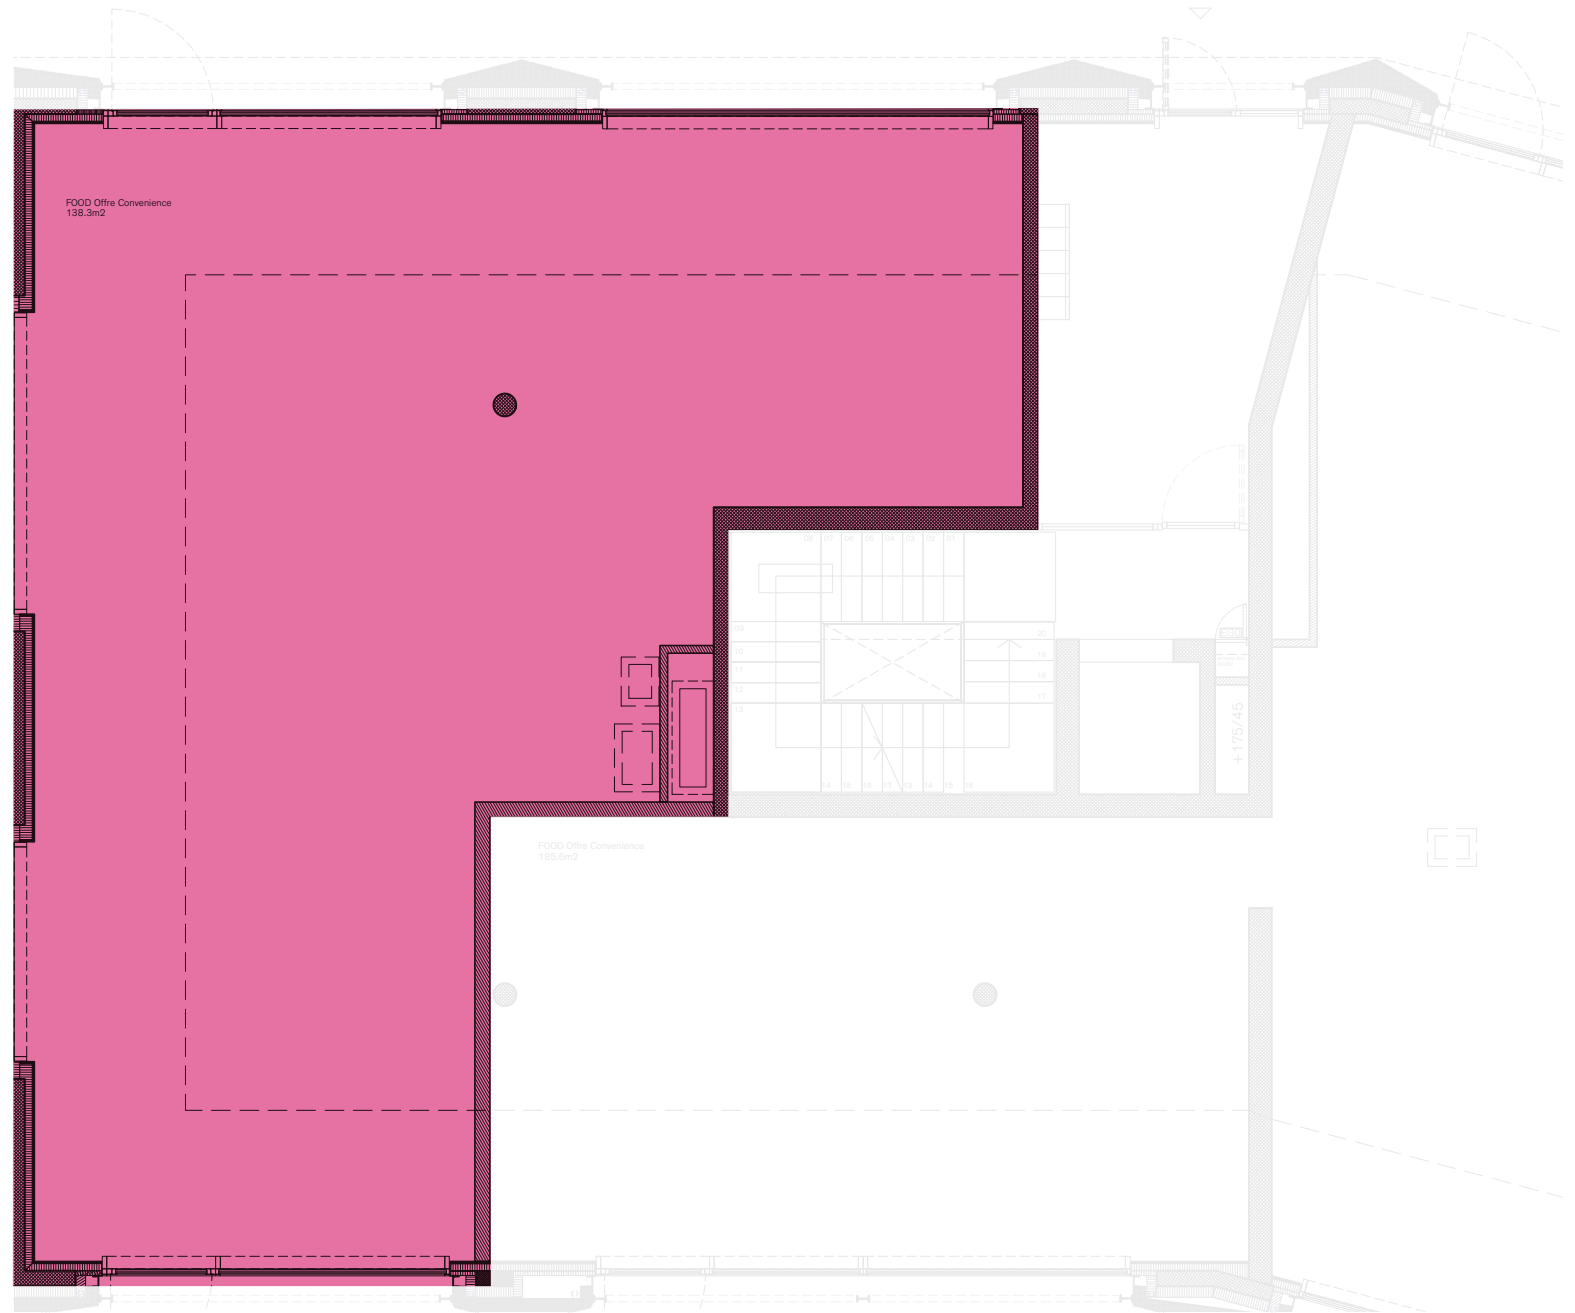

Bâtiment NORD / Commerce

Réf. N21_00_1100
Étage Rez
Surface 138,30 m²

échelle

1 m