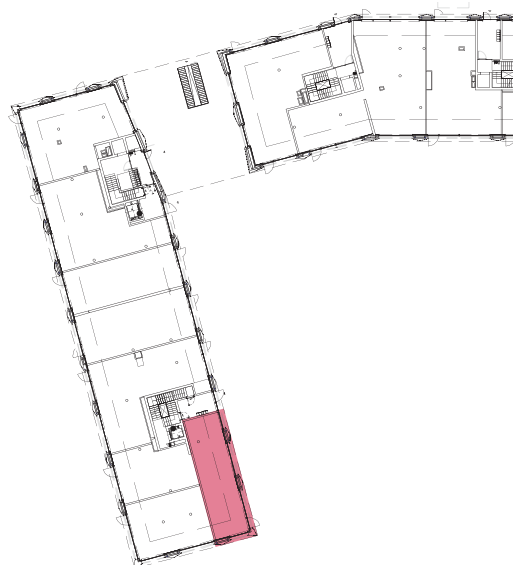

Bâtiment NORD / Commerce

Réf. N11_00_2200
Étage Rez
Surface 75,50 m²

échelle

1 m