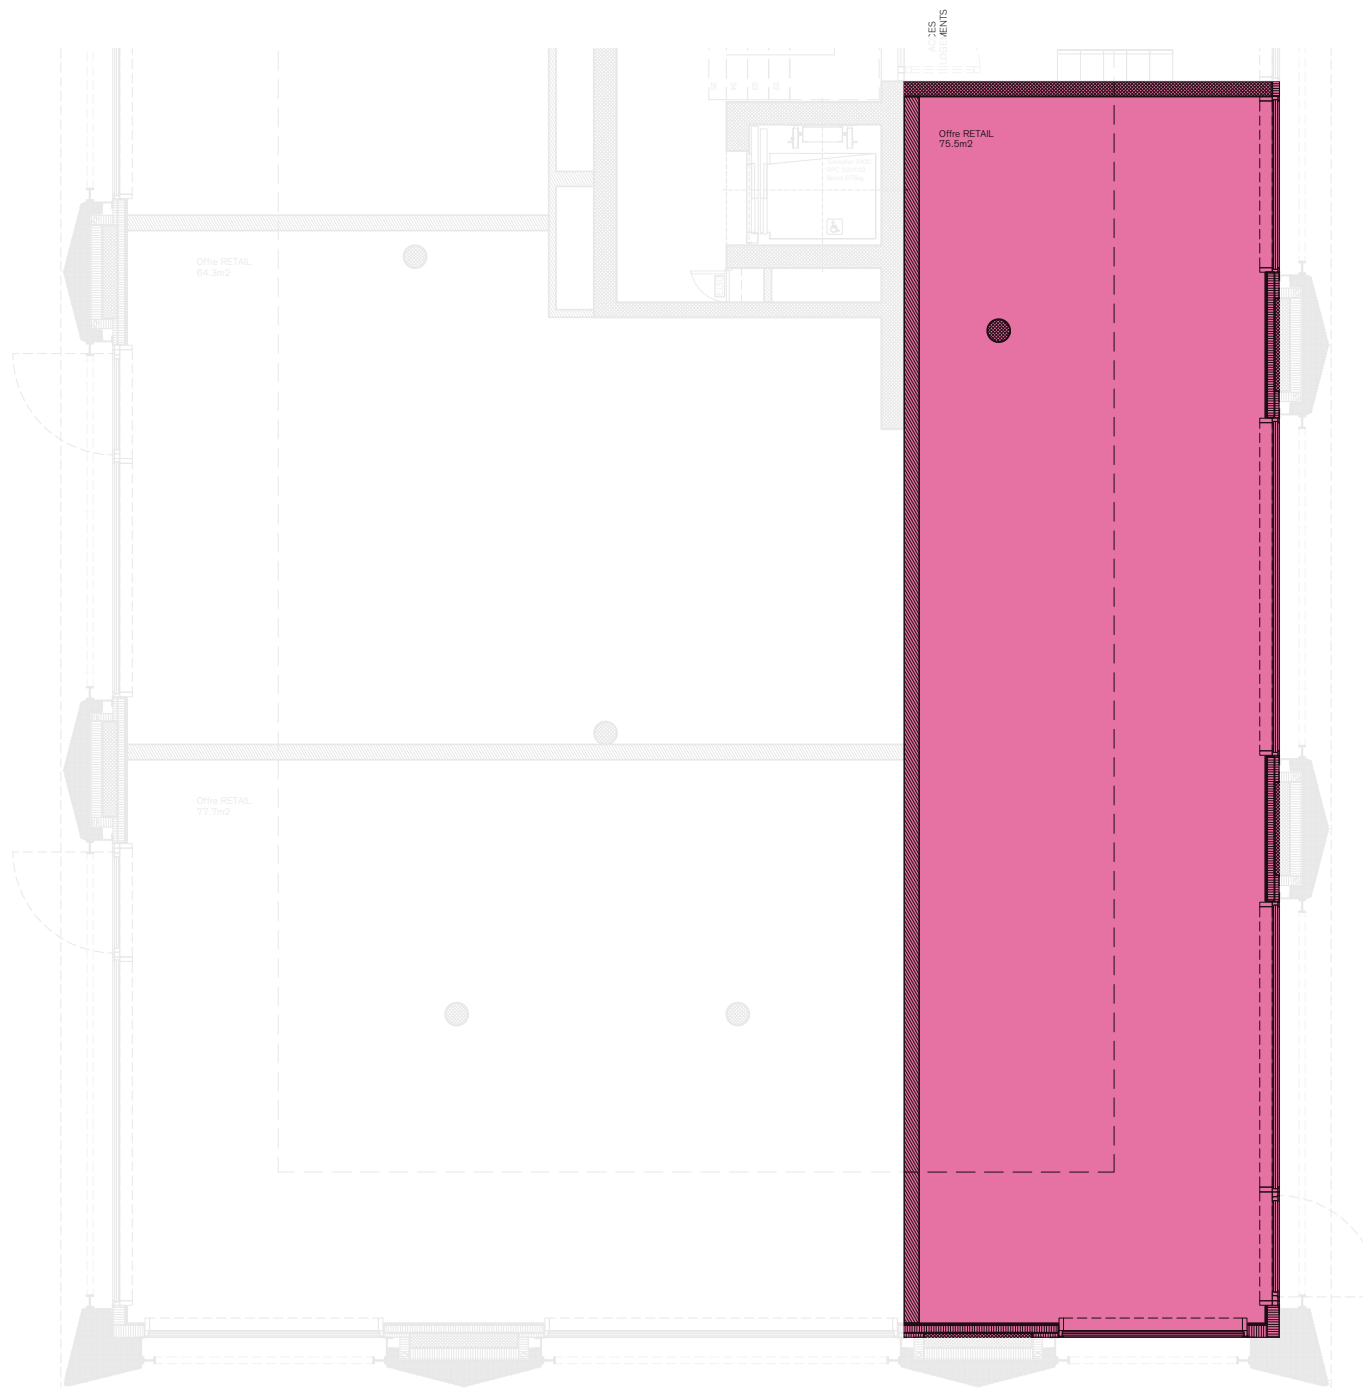

Bâtiment NORD / Commerce

Réf. N11_00_2200
Étage Rez
Surface 75,50 m²

échelle

1 m