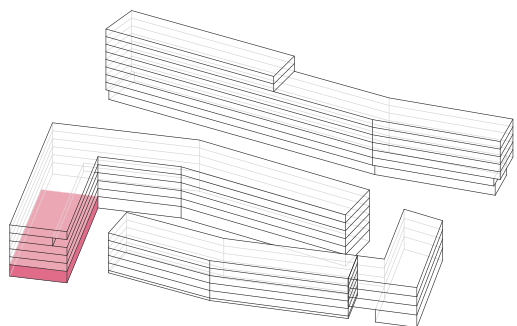

Bâtiment NORD / Commerce

Réf. N11_00_2200
Étage Rez
Surface 75,50 m²

échelle

1 m